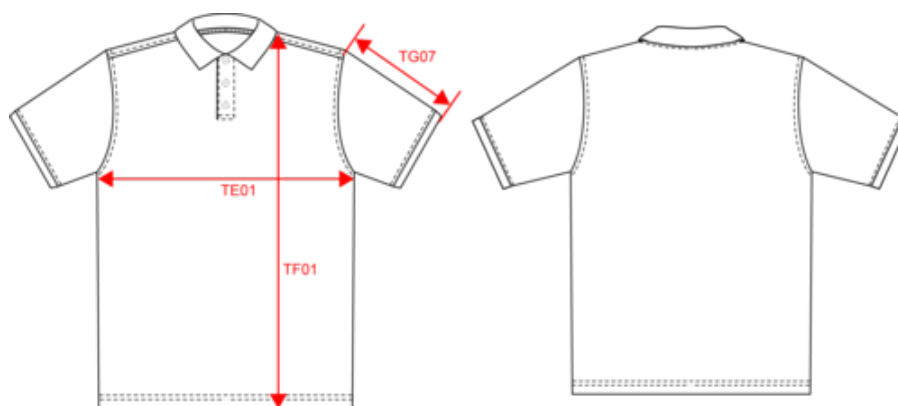

### Dimensions (cm)

Mesures en cm	S	M	L	XL	XXL	3XL	4XL
TE01 - 1/2 largeur poitrine à 1.5cm de l'emmanchure	50.00	53.00	56.00	59.00	62.00	65.00	68.00
TF01 - Hauteur totale de l'HSP	70.00	72.00	74.00	76.00	78.00	80.00	82.00
TG07 - Longueur manche courte	22.75	23.50	24.25	25.00	25.75	26.50	27.25